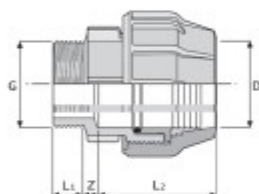

# > 511

MALE ADAPTOR **RACCORDO MASCHIO** ANSCHLUSSVERSCHRAUBUNG MIT AUSSENGEWINDE **RACCORD MALE** EMPALME MACHO

DxG	L1	L2	Z	g	Ref.	Pack	Box	Master
16x3/8"	18	45	16	23	GG.511.16A.00	20	500	B
16x1/2"	18	45	20	23	GG.511.16B.00	20	500	B
16x3/4"	20	45	20	25	GG.511.16C.00	20	500	B
20x1/2"	18	50	18	36	GG.511.20B.00	20	400	B
20x3/4"	20	50	19	38	GG.511.20C.00	20	400	B
25x1/2"	18	57	19	53	GG.511.25B.00	10	250	B
25x3/4"	20	57	20	54	GG.511.25C.00	10	250	B
25x1"	20	57	26	56	GG.511.25D.00	10	250	B
32x3/4"	20	64	23	81	GG.511.32C.00	10	150	B
32x1"	20	64	26	83	GG.511.32D.00	10	150	B
32x1 1/4"	24	64	26	89	GG.511.32E.00	10	150	B
40x1"	20	76	26	137	GG.511.40D.00	5	90	B
40x1 1/4"	24	76	29	140	GG.511.40E.00	5	90	B
40x1 1/2"	24	76	29	143	GG.511.40F.00	5	90	B
50x1 1/4"	24	88	29	214	GG.511.50E.00	5	55	B
50x1 1/2"	24	88	29	214	GG.511.50F.00	5	55	B
50x2"	29	88	34	222	GG.511.50G.00	5	55	B
63x1 1/2"	24	103	29	341	GG.511.63F.00	5	30	B
63x2"	29	103	34	347	GG.511.63G.00	5	30	B
63x2 1/2"	32	103	39	361	GG.511.63H.00	5	30	B
75x2"	29	118	34	520	GR.511.75G.00	1	25	B
75x2 1/2"	32	118	40	516	GR.511.75H.00	1	25	B
75x3"	38	118	43	534	GR.511.75I.00	1	25	B
90x2"	29	136	34	740	GR.511.90G.00	1	16	B
90x2 1/2"	32	136	40	750	GR.511.90H.00	1	16	B
90x3"	38	136	43	750	GR.511.90I.00	1	16	B
90x4"	44	136	49	793	GR.511.90L.00	1	16	B
110x2"	27	150	34	1040	GG.511.11G.00	1	8	B
110x3"	38	151	43	1138	GR.511.11I.00	1	8	B
110x4"	44	151	49	1156	GR.511.11L.00	1	8	B